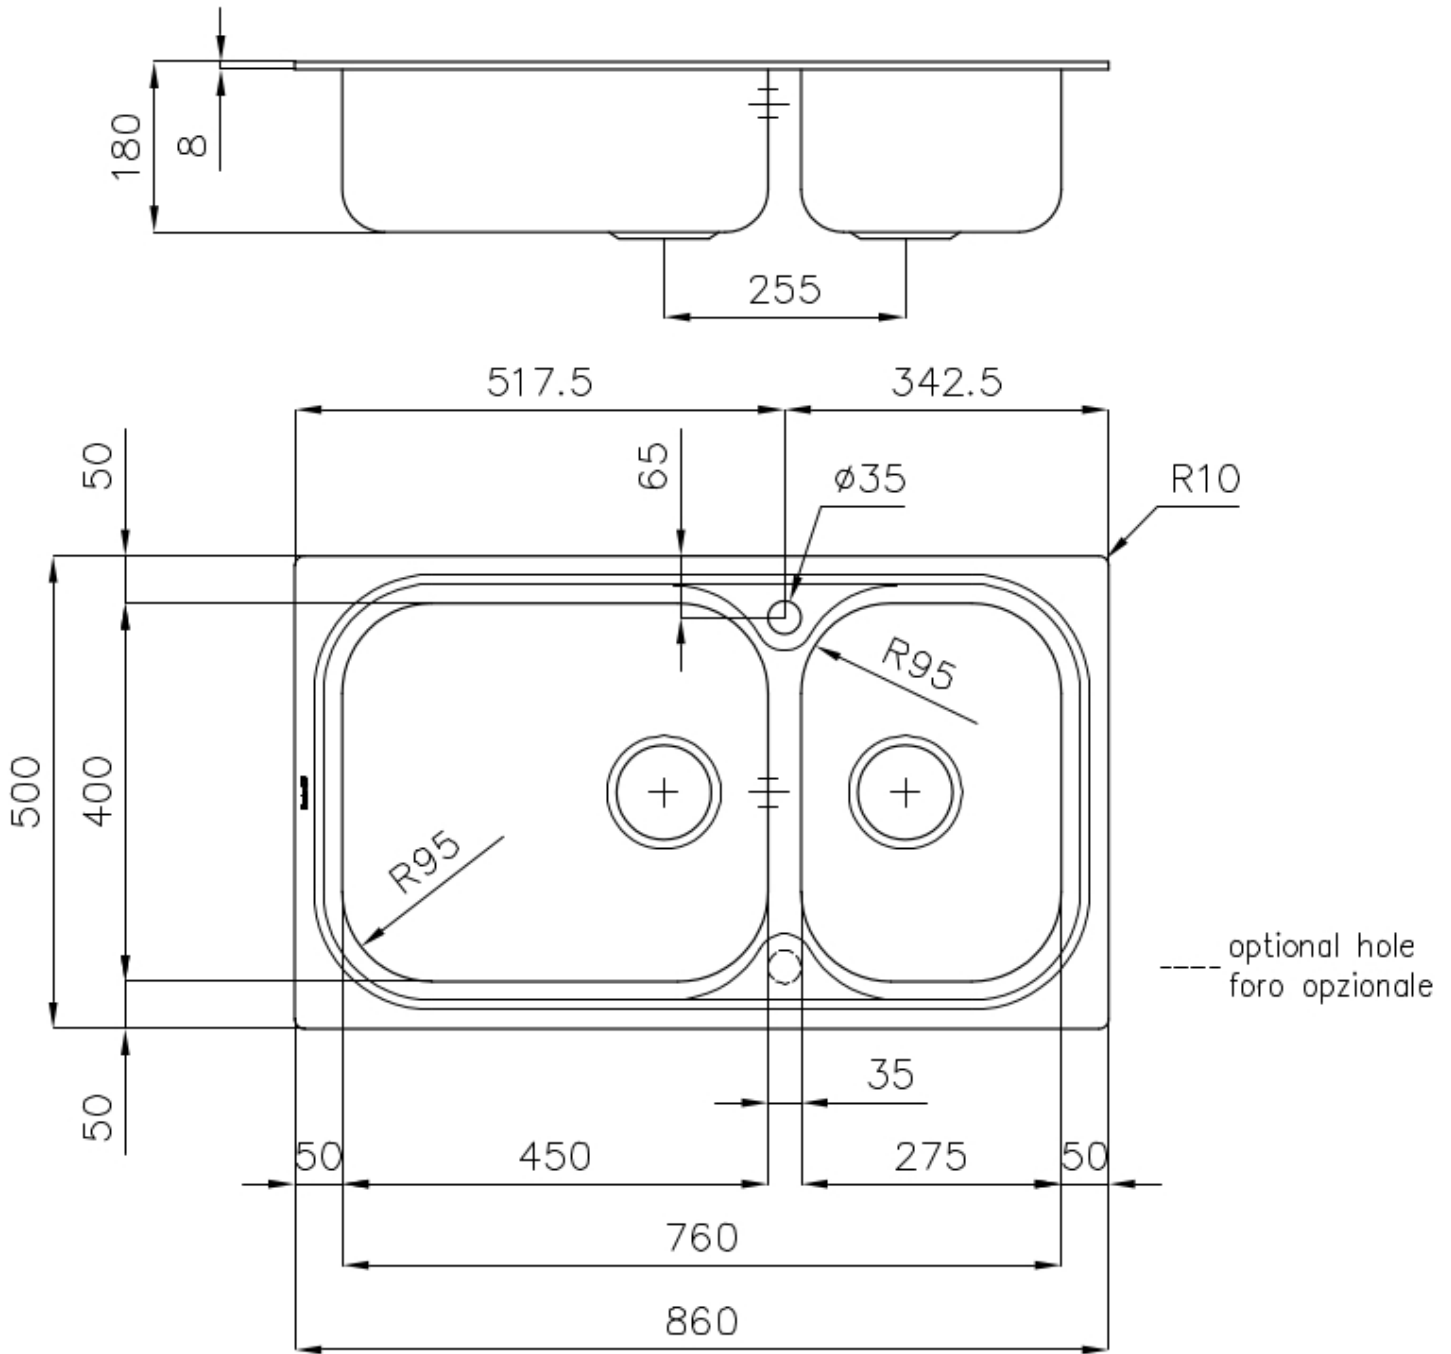

DATI TECNICI